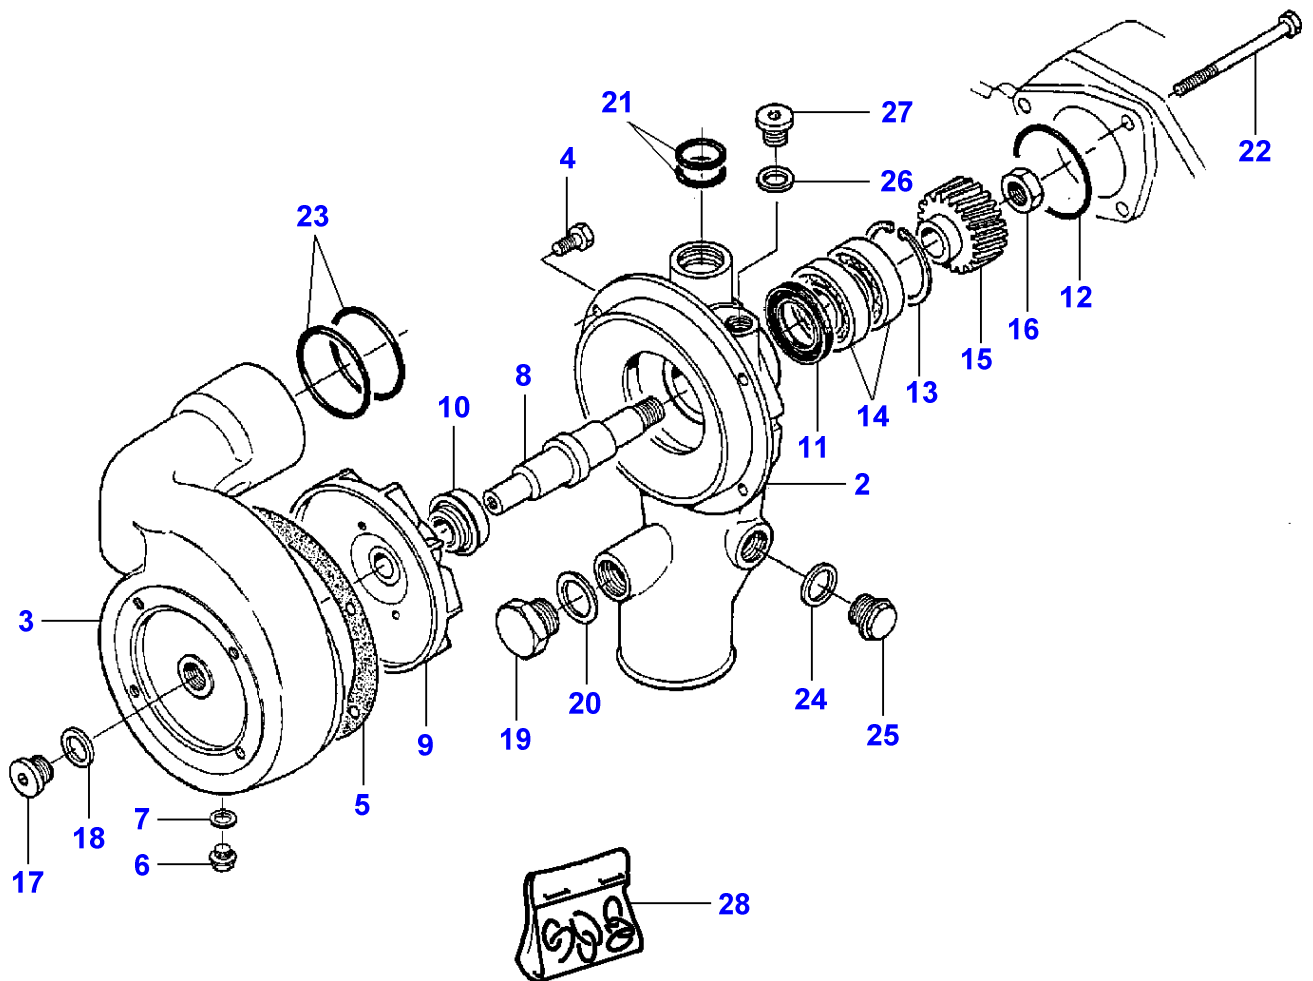

D-HB13-002-A

Item	Part Number	Qty	Description	Comments
				M.F 7272 / M.F 7274
1	V836859202	1	Water Pump	
2	V836859457	1	Body	(1)
3	V836859168	1	Water Pump	(1)
4	V528801362	4	Screw	(1)
5	V836855625	1	Gasket	(1)
6	V640305012	1	Plug	(1)
7	V615881216	1	Gasket	(1)
				Replace and repair. Old not interchangeable with new V615871216
8	V836859456	1	Shaft	(1)
9	V836855948	1	Impeller	(1)
10	V836859452	1	Gasket	(1)
11	V614103247	1	Gasket	(1)
12	V614606230	1	O Ring	(1)
13	V617330052	1	Circlip	(1)
14	V610072050	2	Bearing Assy	(1)
15	V836855569	1	Gear	(1)
16	V504601600	1	Nut	(1)
17	V640325018	1	Plug	(1)
18	V615881822	1	Seal	(1)
19	V640045126	1	Plug	(1)
20	V615892631	1	Seal	(1)
21	V614602430	1	O Ring	(1)
22	V529801530	3	Screw	
23	V614604958	2	O Ring	
24	V615882227	1	Gasket	
25	V640045022	1	Plug	
26	V615881822	1	Seal	
27	V640325018	1	Plug	
28	V836862271	1	Kit, Repair