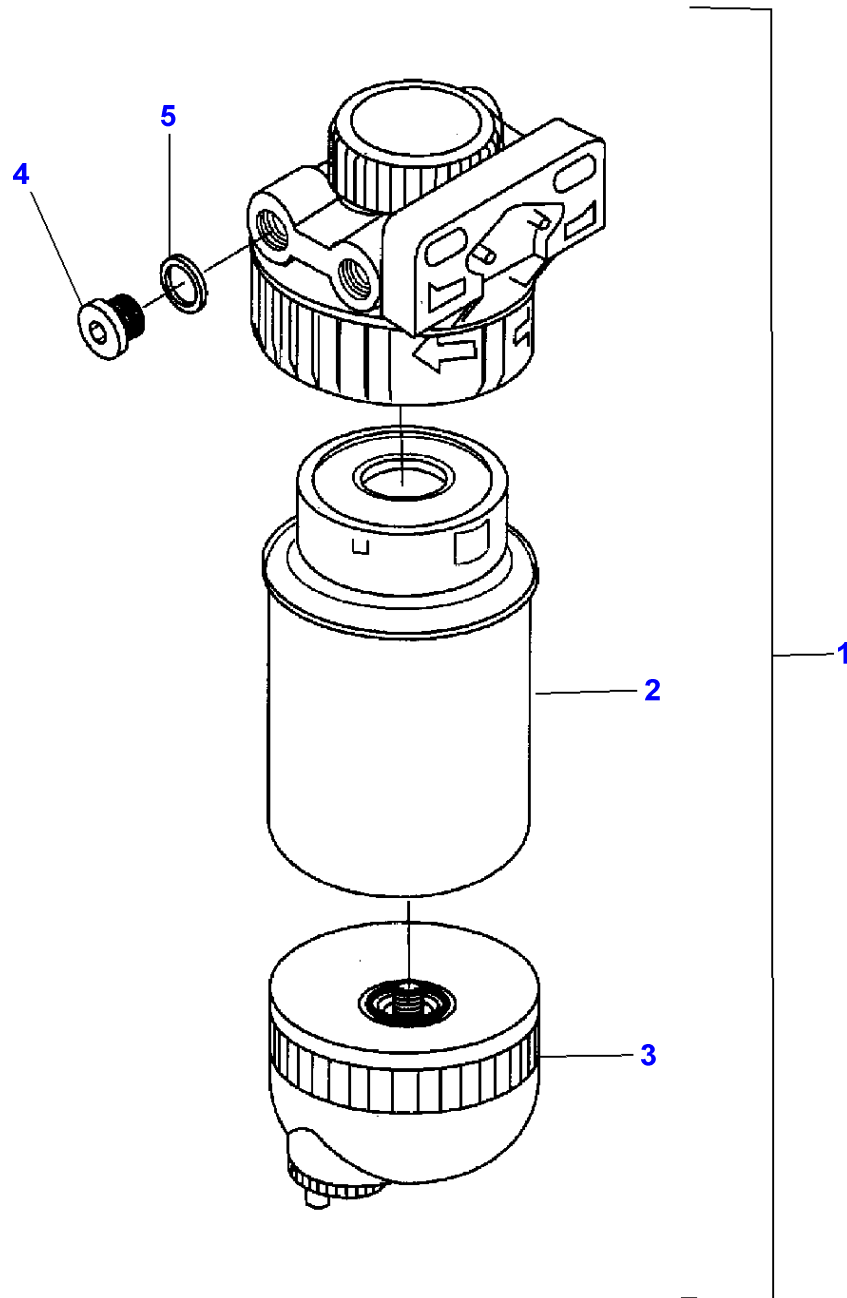

D-HB30-002-A

MASSEY FERGUSON

MF 7200 SERIES COMBINE ENGINE/VALMET - 1637384

1637384

SEDIMENTER - M.F 7272 / M.F 7274

105

Item	Part Number	Qty	Description	Comments
				M.F 7272 / M.F 7274
1	V836859713	1	Pre Filter	
2	V836859302	1	Container	(1)
3	V836859713	1	Pre Filter	(1)
4	V640325014	2	Plug	
5	V615881418	2	Seal