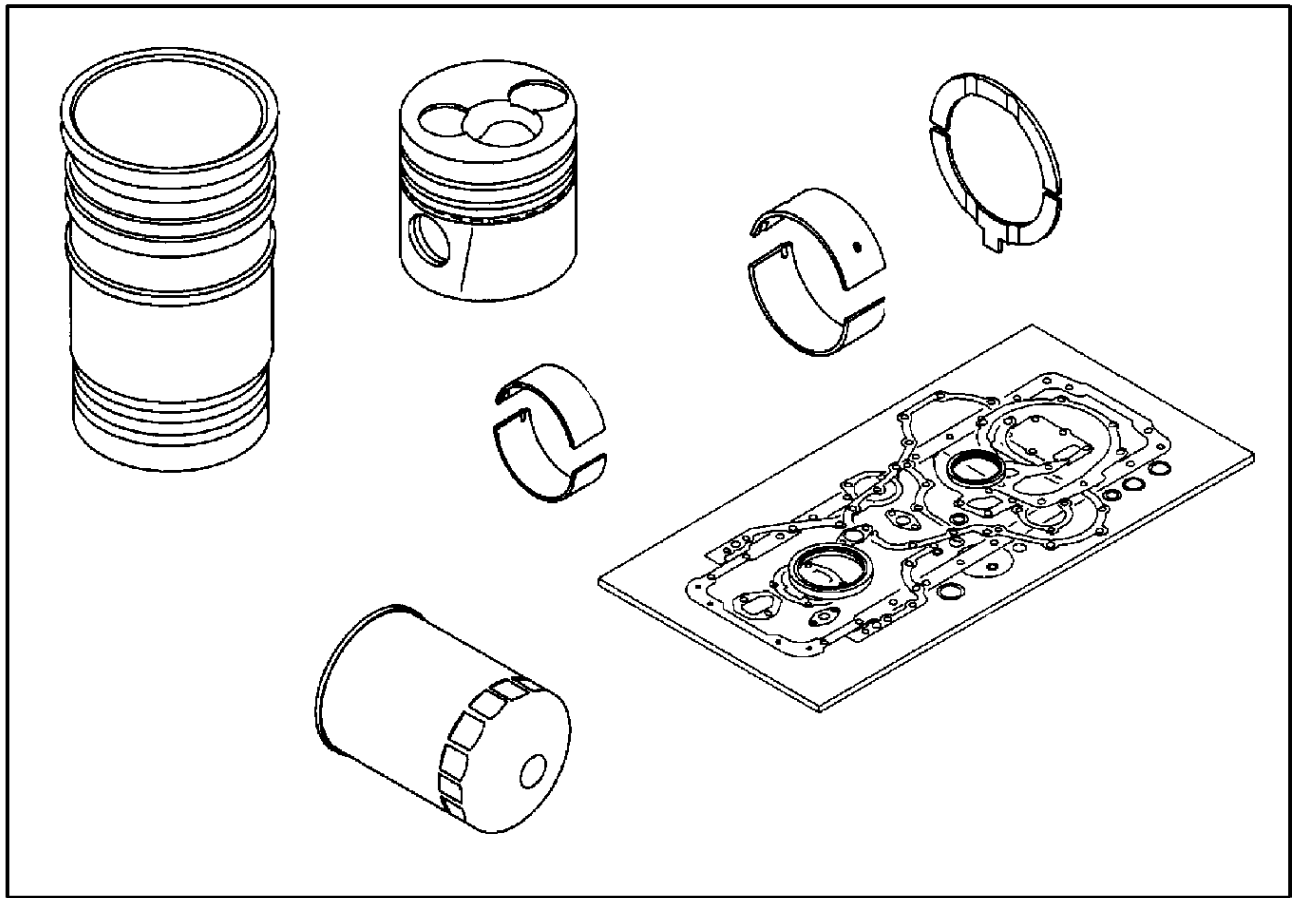

D-HB31-002-A