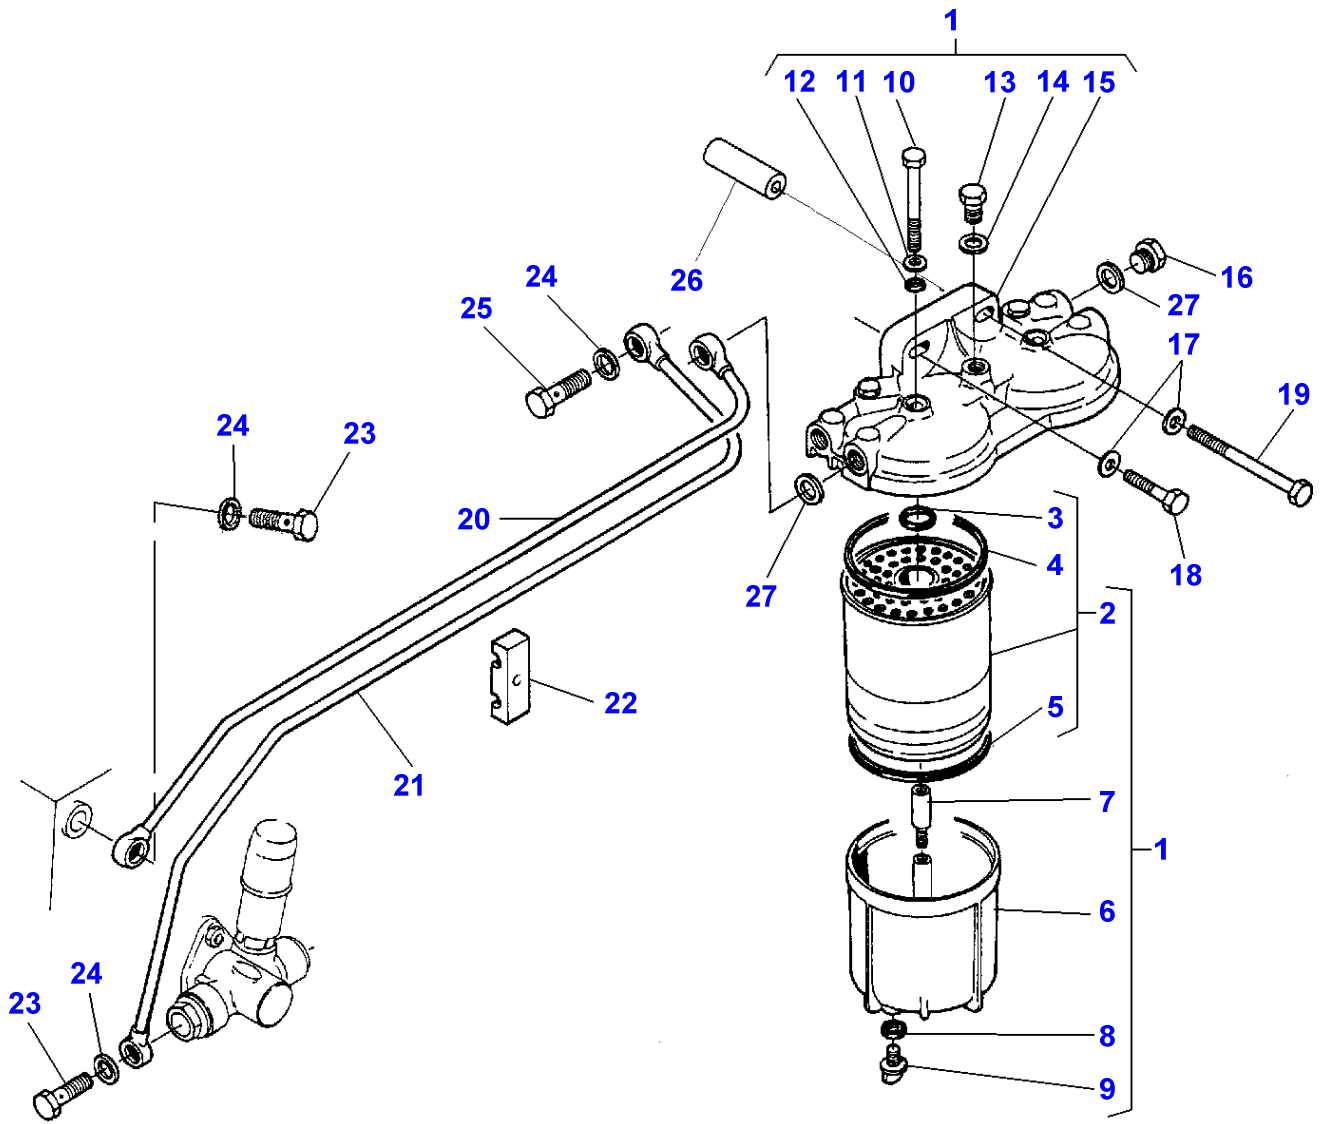

D-HB18-005-A

Item	Part Number	Qty	Description	Comments
				M.F 7272 / M.F 7274
1	V836339370	1	Fuel Filter	
2	1896287M91	2	Fuel Element	(1) CAV Alternative 3405419M1
2	3405419M1	2	Fuel Element	Alternative 1896287M91
3	V836015142	1	O Ring	(2)
4	V835330014	1	Gasket	(2)
5	V835330015	1	Gasket	(2)
6	V836340045	2	Bowl	(1)
7	V836339372	2	Stud	(1)
8	V836015147	2	Gasket	(1)
9	V836015148	2	Plug	(1)
10	V836015149	2	Screw	(1)
11	V836015918	2	Washer	(1)
12	V836015919	2	O Ring	(1)
13	V836015958	1	Screw	(1)
14	V615571014	1	Seal	(1)
15	V836015959	1	Cover	(1)
16	V836117323	2	Plug	
17	V836120989	2	Washer	
18	V528801420	1	Screw	
19	V529801550	1	Screw	
20	V836855989	1	Exhaust Pipe	
21	V836855988	1	Tube	
22	V836655527	2	Clamp	
23	V640435010	2	Screw	
24	V615881418	6	Seal	
25	V836429560	2	Screw	
26	V836859009	1	Spacer	
27	V615581317	4	Seal