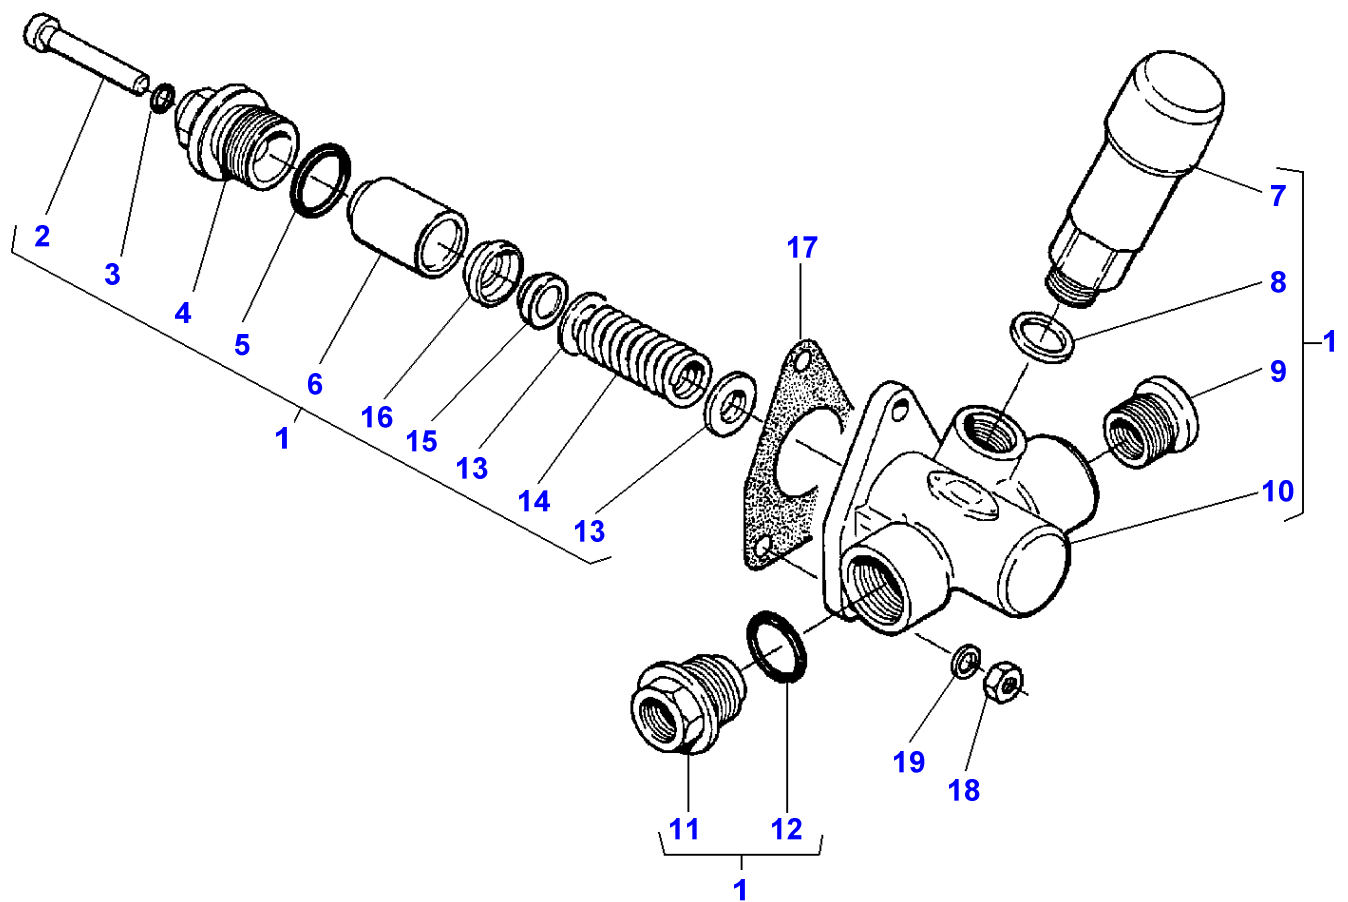

D-LA15-004-A

Item	Part Number	Qty	Description	Comments
				M.F 7272 / M.F 7274
1	V836362023	1	Pump	MF 7274
	V836340066	1	Pump	MF 7272
2	V836362024	1	Lever	(1)
				MF 7274
2	V836340068	1	Clevis Pin	(1)
				MF 7272
3	V836362025	1	O Ring	(1)
				MF 7274
3	V836139015	1	O Ring	(1)
				MF 7272
4	V836340069	1	Body	(1)
5	V836362027	1	O Ring	(1)
				MF 7274
5	V835339876	1	O Ring	(1)
				MF 7272
6	V835339877	1	Plunger	(1)
7	V835339884	1	Pump	(1)
8	V615881620	1	Seal	(1)
9	V836340067	1	Union	(1)
10		1	Housing	(1)
				Not serviced, order REF. 1
11	V835340971	1	Union	(1)
12	V835340972	1	O Ring	(1)
13	V835339879	2	Washer	(1)
14	V836362026	1	Spring	(1)
				MF 7274
14	V835339878	1	Spring	(1)
				MF 7272
15	V835339880	1	Pressure Valve	(1)
16	V835339882	1	Gasket	(1)
17	V836329194	1	Gasket	
18	V504600602	3	Nut	
19	V500450602	3	Washer