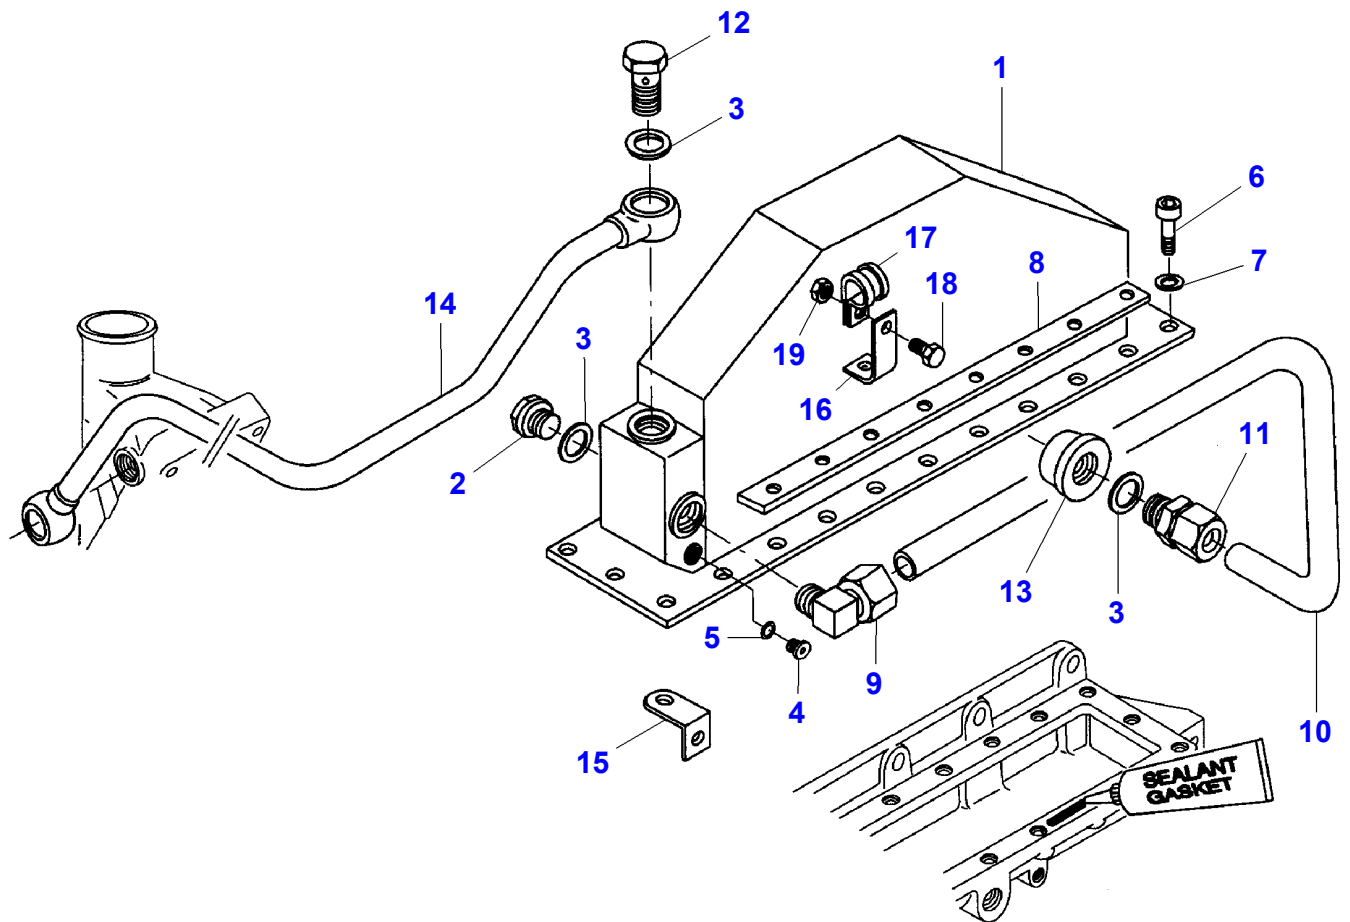

D-HB33-001-A

Item	Part Number	Qty	Description	Comments
				M.F 7272 / M.F 7274
1	V836859178	1	Intercooler	
2	V640045022	1	Plug	
3	V615882227	4	Gasket	
4	V640325110	1	Plug	
5	V615571014	1	Seal	
6	V581804580	24	Screw	
7	V500150840	8	Washer	
8	V836859427	2	Plate	
9	V641176018	1	Union	
10	V836859712	1	Pipe	
11	V641086018	1	Union	
12	V640435018	1	Banjo Fitting	
13	V836859711	1	Union	
14	V836859609	1	Pipe	
15	V836124941	1	Support	
16	V836664124	1	Support	
17	V602074618	1	Clamp	
18	V528801360	1	Screw	
19	V504800800	1	Nut